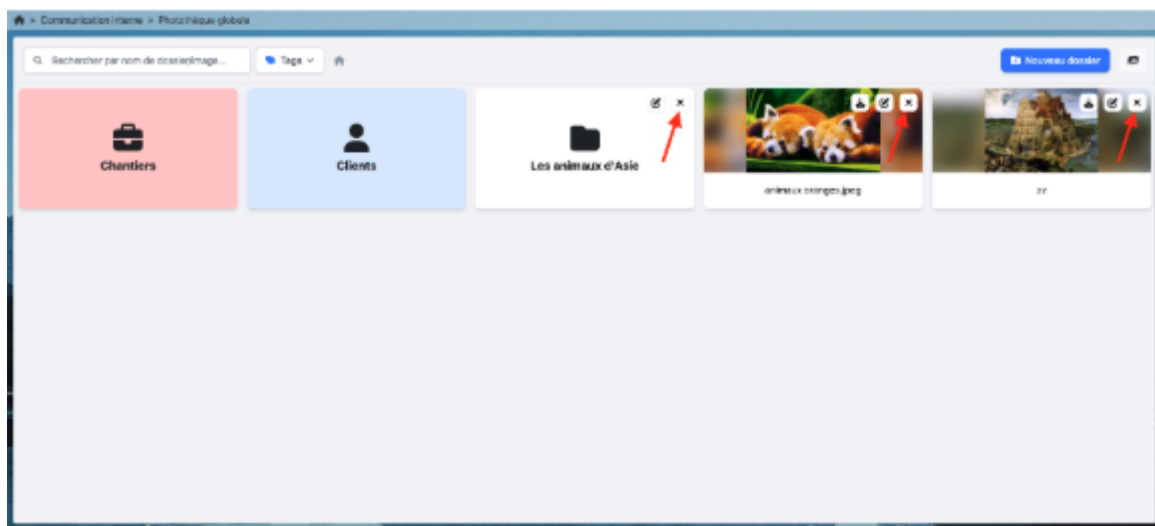

?? Suppression

Depuis la page d'accueil, vous pouvez supprimer un dossier ou une image via l'icône de suppression.

Deux choix sont proposés :

- **Supprimer uniquement à cet emplacement**
- **Supprimer partout dans la photothèque**

⚠ La suppression complète d'un dossier entraîne la suppression **réursive de tout son contenu**.

Révision #2

Créé 2026-01-29 16:31:18 UTC par Anton RIVIERE

Mis à jour 2026-01-29 16:44:00 UTC par Anton RIVIERE